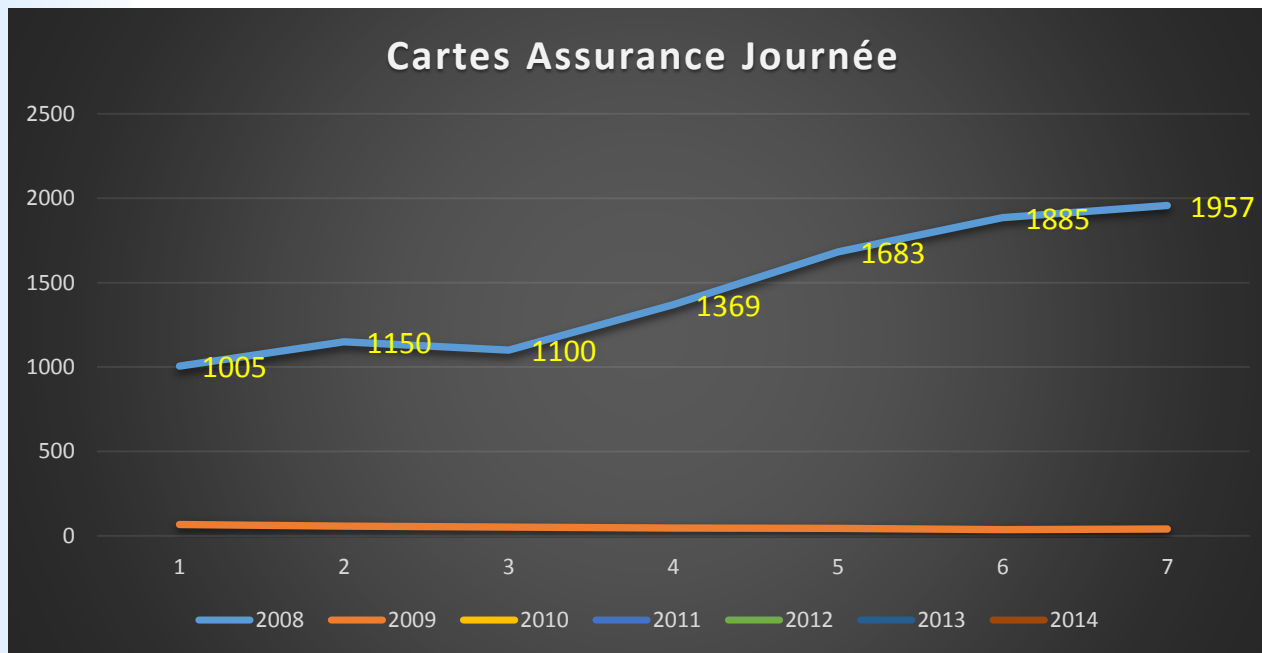

# Ou sont les femmes?

Année	Licences Jeunes	Autres Licences	Total
2009	132	176	308
2010	143	172	315
2011	133	190	323
2012	170	205	375
2013	169	184	353
2014	187/13	241	428
2015	195 / 23	232	427

# Les Cartes Assurance Journée

Année	2008	2009	2010	2011	2012	2013	2014
CAJ Vendues	1005	1150	1100	1369	1683	1885	1957
Epreuves: hors GEF	66	58	51	46	45	37	40

Envie de différence ? Vibrez Triathlon !